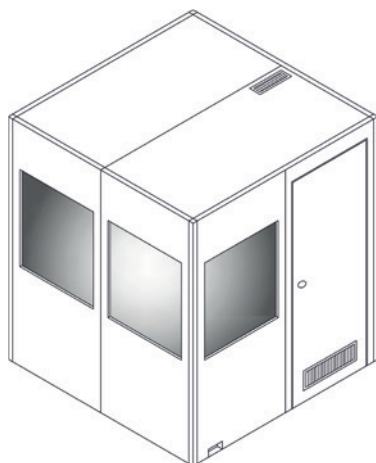

TRD WOOD

Cabina per traduzioni simultanee - postazioni mobili

Materiale acustico interno

- Conforme alla normativa ISO 4043
- Versatile, confortevole e dotata di ottima acustica
- Leggera e facile da installare
- Disponibile in kit fai-da-te per l'installazione

Configurazione per 2 interpreti

Tutte le nostre cabine offrono il meglio del design Italiano

Porta di ingresso

Foro per passaggio cavi

Tavolo interno

Cabina modulare insonorizzata in legno conforme alle normative ISO 4043 per n. 2-3 interpreti.

Singola cabina per 2 interpreti

- Materiale:** legno ultraleggero con rivestimento in compensato + materiale fonoassorbente
- Misure esterne:** cm 168x168x204h
- Misure interne:** cm 160x160x200h
- Composizione:** N. 10 pannelli uguali intercambiabili da kg 10 (N. 8 pareti + N. 2 top)
N. 4 visive standard cm 70x80h
N. 1 porta con chiusura magnetica cm 80x200h.
N. 1 tavolo interno cm 160x50
N. 2 fori laterali per passaggio cavi
N. 1 ventilazione posizionata sul top cabina
- Peso:** (senza imballo): Kg 100
- Tempi consegna:** 60 gg data ordine

Singola cabina per 3 interpreti

- Materiale:** legno ultraleggero con rivestimento in compensato + materiale fonoassorbente
- Misure esterne:** cm 248x168x204h
- Misure interne:** cm 240x160x200h
- Composizione:** N. 13 pannelli uguali intercambiabili da kg 10 (N. 10 pareti + N. 3 top)
N. 5 visive standard cm 70x80h
N. 1 porta con chiusura magnetica cm 80x200h.
N. 1 tavolo interno cm 240x50
N. 2 fori laterali per passaggio cavi
N. 1 ventilazione posizionata sul top cabina
- Peso:** (senza imballo): Kg 130
- Tempi consegna:** 60 gg data ordine