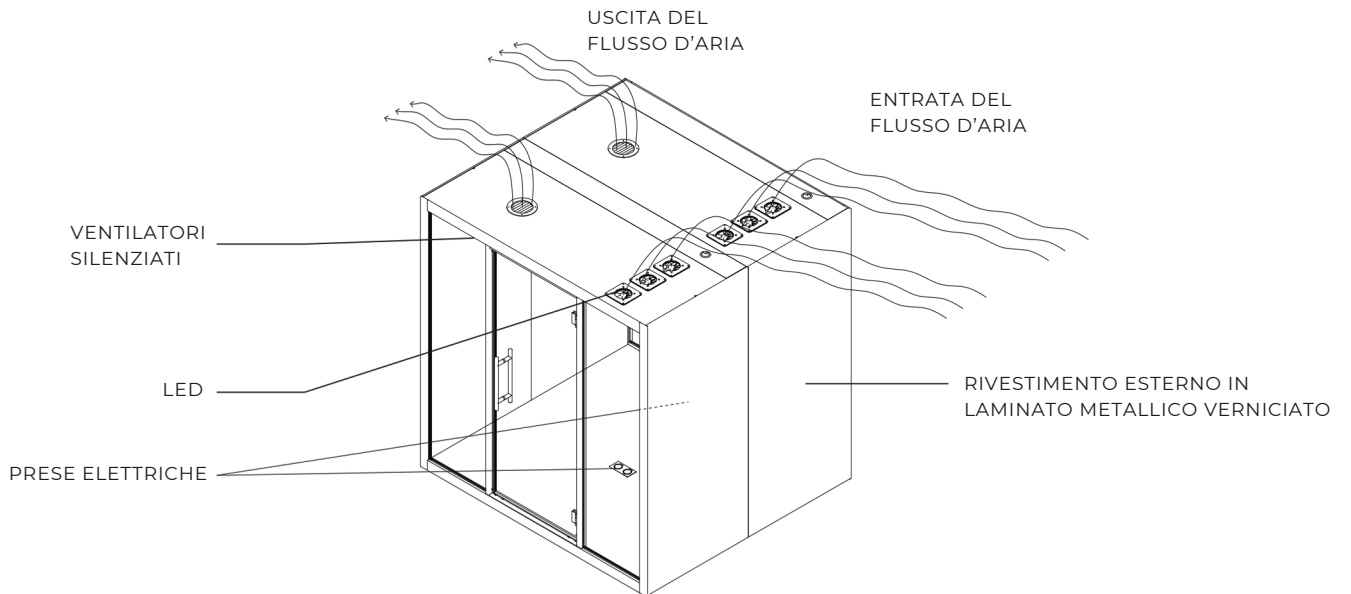

## Colori disponibili con un costo extra

VISTA FRONTALE

VISTA POSTERIORE

VISTA DALL'ALTO

SPAZIO MINIMO TRA CABINA E SOFFITTO

SPAZIO TRA PAVIMENTO E CABINA  
2 cm / 0.8 in

## INFORMAZIONI GENERALI SUL PRODOTTO

Dimensioni esterne (L×P×A)	213 × 194 × 222 cm 83.9 × 76.2 × 87.4 in
Dimensioni interne (L×P×A)	200 × 186 × 204 cm 78.7 × 73.3 × 80.3 in
Peso (netto)	980 kg / 2160 lb
Apertura della porta	porta universale con apertura reversibile a destra e a sinistra
Ventilazione dell'aria	ventilazione a basso consumo (max 5.1 W)
Flusso d'aria	velocità dell'aria superiore a 55 l/s (198 m <sup>3</sup> /h) (117 ft <sup>3</sup> /min)
Illuminazione	luce LED (28 W, 4000 K, 2240 lm)
Prese di corrente	Opzione uno: 4 x 110-240 V (10 A) Opzione due: 2 x 110-240 V (10 A) + 2 x USB-A+C
Cavo di alimentazione	3 m / 9 ft 10 in
Materiale esterno	laminato metallico verniciato
Vetro	vetro di sicurezza stratificato con controllo acustico
Pavimento	moquette a basso spessore, antistatica e antimacchia per ambiente pubblico, EN 1307
Superfici acustiche	pannelli acustici EchoFree
Guide regolabili	