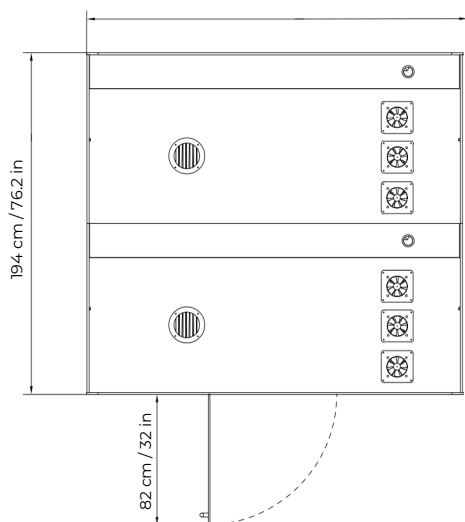

## Colori disponibili con un costo extra

VISTA FRONTALE

VISTA POSTERIORE

VISTA DALL'ALTO

SPAZIO MINIMO TRA CABINA E SOFFITTO

SPAZIO TRA PAVIMENTO E CABINA  
2 cm / 0.8 in

## INFORMAZIONI GENERALI SUL PRODOTTO

Dimensioni esterne (L×P×A)	213 × 194 × 222 cm 83.9 × 76.2 × 87.4 in
Dimensioni interne (L×P×A)	200 × 186 × 204 cm 78.7 × 73.3 × 80.3 in
Peso (netto)	980 kg / 2160 lb
Apertura della porta	porta universale con apertura reversibile a destra e a sinistra
Ventilazione dell'aria	ventilazione a basso consumo (max 5.1 W)
Flusso d'aria	velocità dell'aria superiore a 55 l/s (198 m <sup>3</sup> /h) (117 ft <sup>3</sup> /min)
Illuminazione	luce LED (28 W, 4000 K, 2240 lm)
Prese di corrente	Opzione uno: 4 x 110-240 V (10 A) Opzione due: 2 x 110-240 V (10 A) + 2 x USB-A+C
Cavo di alimentazione	3 m / 9 ft 10 in
Materiale esterno	laminato metallico verniciato
Vetro	vetro di sicurezza stratificato con controllo acustico
Pavimento	moquette a basso spessore, antistatica e antimacchia per ambiente pubblico, EN 1307
Superfici acustiche	pannelli acustici EchoFree
Guide regolabili	