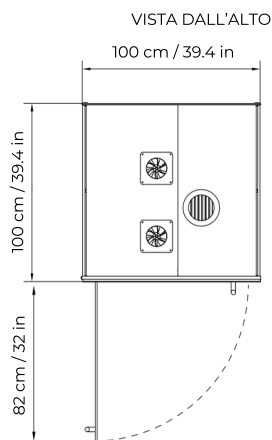

VISTA DALL'ALTO

SPAZIO TRA IL PAVIMENTO E LA CABINA

2 cm / 0.8 in