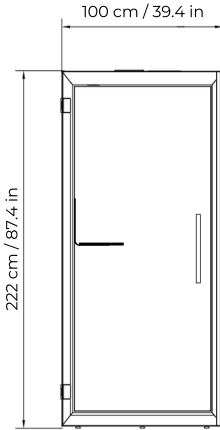

VISTA FRONTALE