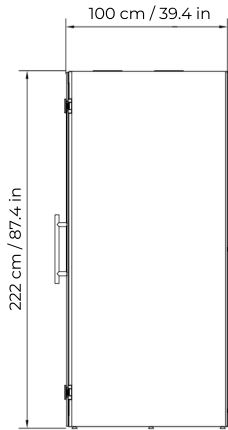

VISTA LATERALE DESTRA