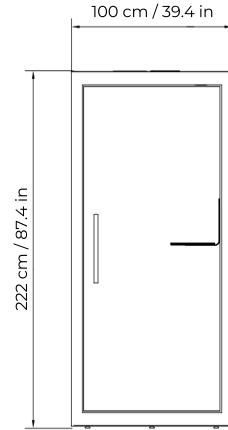

VISTA POSTERIORE