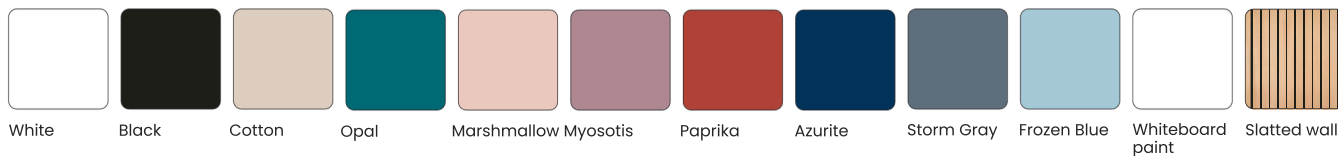

Personalizzazione senza confini

I pannelli laterali e i rivestimenti possono essere cambiati con un semplice scatto magnetico. È possibile scegliere tra una varietà di colori, tessuti e opzioni di arredamento.

Supporto per schermi

supporto in accordo con standard VESA, per schermi con più di 24" (schermo non incluso)

Seduta

- sgabello integrato con poggiatesta, altezza regolabile 560–820 mm / 22.4–32.3 in, seduta con tessuto grigio scuro
- HAY Revolver bar

Mobility kit

Set di ruote rimovibili per spostare le cabine.
Compatibile con tutti i modelli di Chatbox.

Opzioni per rivestimento

Colori Esterni

Parete e Soffitto Standard

Dark gray

Pavimento Standard

Dark gray

Profilo Standard

Black