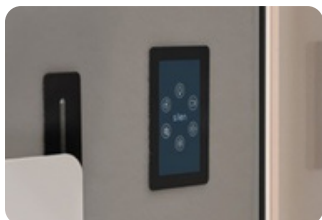

Chatbox Single: Accessori extra

Gancio retrattile per cappotto/borsa

Pannello di controllo

luce "On Air"

Kit di mobilità

ACCESSORI EXTRA

Gancio retrattile per cappotto/borsa

Pannello di controllo