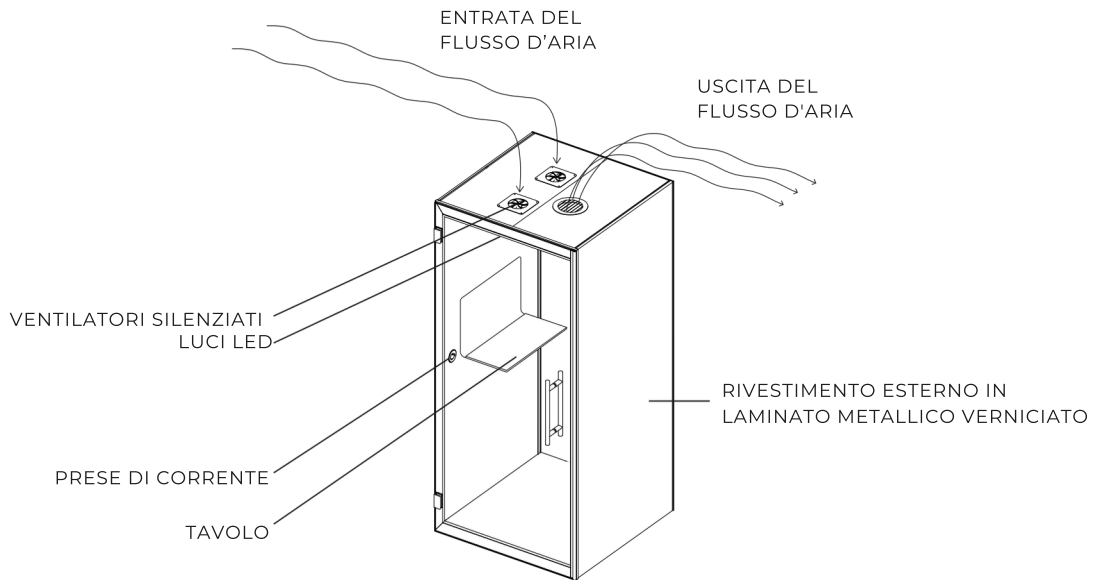

VISTA DALL'ALTO

SPAZIO TRA IL PAVIMENTO E LA CABINA

2 cm / 0.8 in